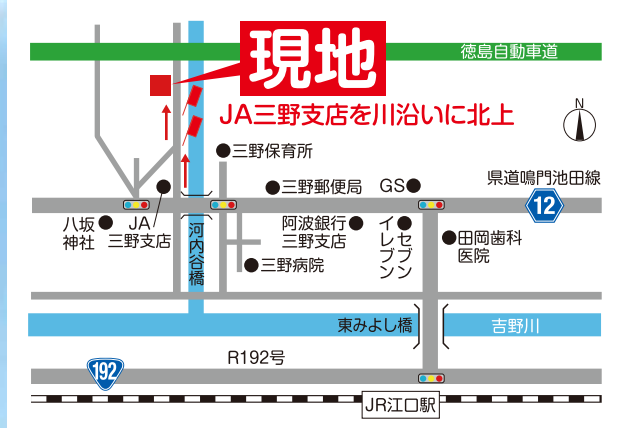

1/23^土24^日

10:00~17:00

★雨天開催します

〈三好市三野町太刀野山花園中301-147〉

三好市
三野町
太刀野山

同分譲地内に並び建つ

お施様のご厚意により、実現しました。
2日間限定ですので、ぜひこの機会にご来場ください。

2棟同時完成&構造見学会