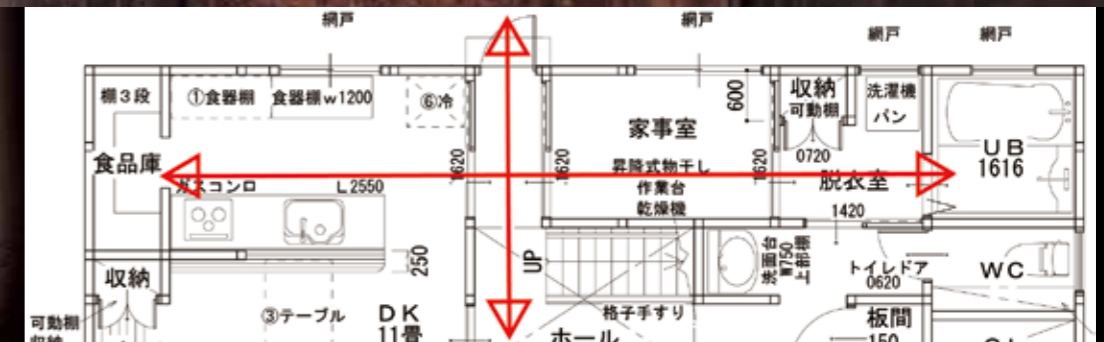

見どころチェックポイント!

- 吹き抜けを利用した立体的な空間設計。
- キッチン周りから浴室まで直線的に構成されたシンプルな家事動線が奥さまの家事の負担を軽くします!
- 玄関～勝手口の直線動線と見晴らしの良さ。
- 乾燥室を兼ねたフレキシブル家事室。
- クローク・納戸・食品庫など各所に配置された充実収納。

※見学会現地には、駐車スペースが少ないのでなるべくお乗り合わせの上、ご来場ください。

シンプル動線を考えたベストプランニング