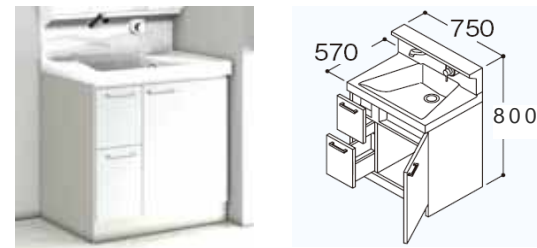

写真はイメージです

洗面化粧台
サクア

たっぷりの収納と、洗しやすいひろびろボウルを搭載。

洗面化粧台 LDSWA075BBXSW1 *
三面鏡 LMWA075A3XAC1X

Color Variation

| 扉カラー | | 洗面ボウル |
|---|---|---|
|  |  |  |
| A:パールホワイト | G:ミュートグレー | ホワイト |

たっぷり収納

収納量が大幅にアップした
新開発の大容量キャビネット

従来品

サクア

洗面ボウル

広くて便利なボウルまわり (ボウル容量 18 L)

「セフィオンテクト」
陶器の表面をツルツルにして、汚れを防ぐTOTOのオンリーワン技術です。
洗面ボウル (間口750mm / 実容量16L)

エコシングル水栓

お湯と水をきっちり
使い分けられる水栓レバー

従来品

サクア

従来のシングルレバー水栓との比較。
(注)社内モニターによる参考値。
季節や使い方によって効果は異なる
場合があります。

お湯と水をきっちり使い分けられる
エコな水栓。給湯器の無駄な
着火をふせいで節湯するので、
ガスの消費を抑制。
CO2削減にも貢献できます。

年間 約 2,270 円お得

年間 約 31,7kg 削減

化粧鏡

鏡の後ろは収納スペース。よく使う物を効率よく収納。

三面鏡 (間口750mm)

化粧台

引き出しと、大きな物が入る開き扉の組合せ

片引き出しタイプ (間口750mm)

水栓金具

折りたたんで、作業スペースを有効に使えます

折りたたんだ場合

引き起こした場合

エコシングルシャワー水栓