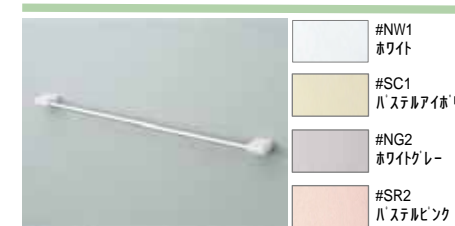

化粧台

引き出しと、大きな物が入る開き扉の組合せ

片引き出しタイプ (間口750mm)

水栓金具

折りたたんで、作業スペースを有効に使えます

折りたたんだ場合

引き起こした場合

エコシングルシャワー水栓

アクセサリ

タオル掛け

タオル掛け
YT500S4#

- #NW1 ホワイト
- #SC1 ハステルアイホリ
- #NG2 ホワイトグレー
- #SR2 ハステルピンク