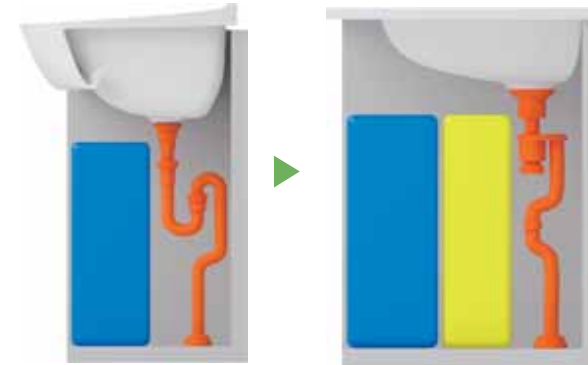

写真はイメージです

洗面化粧台
サクア

たっぷりの収納と、洗しやすいひろびろボウルを搭載。

洗面化粧台 LDSWA075BBXSW1 *
三面鏡 LMWA075A3XAC1X

Color Variation

| 扉カラー | | 洗面ボウル |
|---|---|---|
|  |  |  |
| A:パールホワイト | G:ミュートグレー | ホワイト |

たっぷり収納

収納量が大幅にアップした
新開発の大容量キャビネット

従来品

サクア

洗面ボウル

広くて便利なボウルまわり (ボウル容量 18 L)

「セフィオンテクト」
陶器の表面をツルツルにして、汚れを防ぐTOTOのオンリーワン技術です。
洗面ボウル (間口750mm / 実容量16L)

エコシングル水栓

お湯と水をきっちり
使い分けられる水栓レバー

従来品

サクア

従来のシングルレバー水栓との比較。
(注)社内モニターによる参考値。
季節や使い方によって効果は異なる
場合があります。

お湯と水をきっちり使い分けられる
エコな水栓。給湯器の無駄な
着火をふせいで節湯するので、
ガスの消費を抑制。
CO2削減にも貢献できます。

年間 約 2,270 円お得

年間 約 31,7kg 削減

化粧鏡

鏡の後ろは収納スペース。よく使う物を効率よく収納。

三面鏡 (間口750mm)

化粧台

引き出しと、大きな物が入る開き扉の組合せ

片引き出しタイプ (間口750mm)

水栓金具

折りたたんで、作業スペースを有効に使えます

折りたたんだ場合

引き起こした場合

エコシングルシャワー水栓