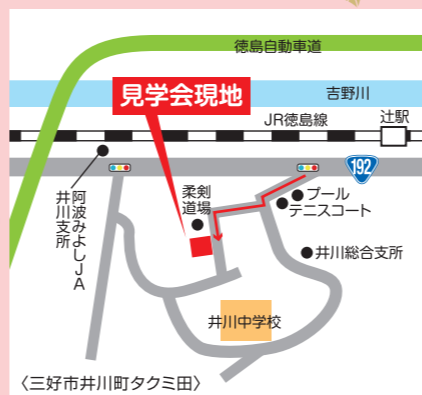

新築住宅、建て替えをお考えの方

1. このような方はぜひ見学会にご来場ください!!
2. ✓消費増税は気になるけど、まだ建てる予定は先だからとお考えの方
   - ✓今の家賃並みの支払いで無理なくローン払っていきたくてお考えの方
   - ✓雑誌やカタログにあるようなオシャレで素敵な家に住みたいとお考えの方
   - ✓毎日の家事をもっとラクに済ませられる機能的な家に住みたいとお考えの方
   - ✓立て替え?大型リフォーム?どちらにするかお悩みの方など...

あなたの夢や想いを実現する、Mハウジングの注文住宅

土地物件・住宅プラン相談会も同時開催!

★アドレス移転しました! <http://m-housing.biz/>

住・環境創造企業
Mハウジング
(丸浦工業株式会社)

お気軽にお問い合わせください
TEL.0883-72-1180
三好市池田町シンマチ1466番地 Mハウジング徳島 検索