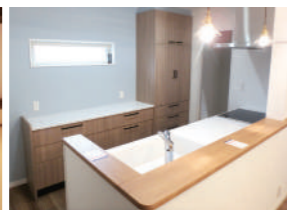

少人数世帯にぴったり!3LDKの平屋

- ガルバニウム鋼板を使ったシャープでシンプルな外観。
- 大人世帯の生活スタイルに合わせたゆったり個室とバリアフリー設計。
- 水廻りの動線は直線的で、家事を助けます。
- 個室は6畳+8畳+クローゼットを確保。客間の和室もあります。
- お施様の要望に合わせて手すりを設置。実生活に即したバリアフリーです。
- 剛床工法により、耐震性・断熱性をアップさせたエコ住宅です。