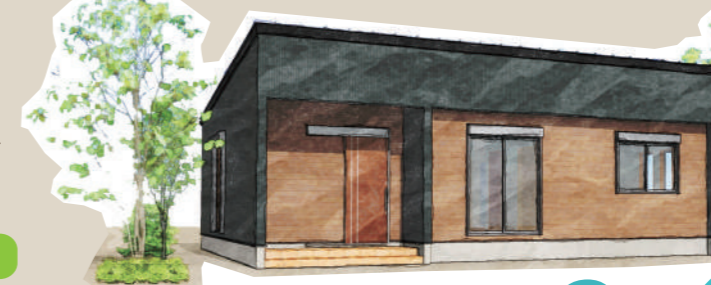

三好市
井川町
タクミ田

三好郡
東みよし町
加茂

そうだ！平屋を見に行こう！

2棟同時見学会

2/22 ± 23 日 10:00~17:00

雨天開催します

お施様のご厚意により実現しました。

Hiraya 1

30坪

Hiraya 2

25坪

子育て世代の3LDK!収納たっぷりの平屋

見どころポイント

- 木の風合いを生かしたアンティークな内外観。
- 吹き抜けのあるお洒落な梁見せリビング18畳。
- ステンドグラスやニッチ、照明器具やクロスなど細部にもこだわりを実現しました。
- 南に面した大きなテラスはリビング延長のような仕上がりです。
- 桧の板間が印象的な和の寝室は落ち着ける住空間。大きなクローゼットも魅力的。
- 廊下を排除した無駄の無い空間設計で、各所に収納スペースや制作家具を確保。
- 水廻りは奥さまの動線を考えて配置、洗面スペースも一見の価値あり!

少人数世帯にぴったり!3LDKの平屋

- ガルバニウム鋼板を使ったシャープでシンプルな外観。
- 大人世帯の生活スタイルに合わせたゆったり個室とバリアフリー設計。
- 水廻りの動線は直線的で、家事を助けます。
- 個室は6畳+8畳+クローゼットを確保。客間の和室もあります。
- お施様の要望に合わせて手すりを設置。実生活に即したバリアフリーです。
- 剛床工法により、耐震性・断熱性をアップさせたエコ住宅です。

※画像はイメージ画像です

新築住宅、建て替えをお考えの方

- このような方はぜひ見学会にご来場ください!!
- ✓消費増税は気になるけど、まだ建てる予定は先だからとお考えの方
 - ✓今の家賃並みの支払いで無理なくローン払っていきたくてお考えの方
 - ✓雑誌やカタログにあるようなオシャレで素敵な家に住みたいとお考えの方
 - ✓毎日の家事をもっとラクに済ませられる機能的な家に住みたいとお考えの方
 - ✓立て替え?大型リフォーム?どちらにするかお悩みの方など...